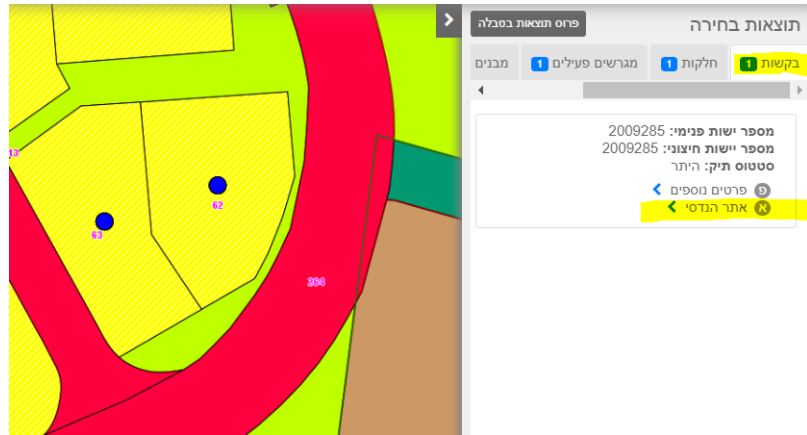

קישור להיתרים וגרמושקות בממ"ג הועדה

1. העלת שכבת היתרים
שכבות/ רישוי ופיקוח/ בקשות

3. קישור לגרמושקה
בקשות / אתר הנדסי

2. בחירה
בלחיצה על סימון
או
בעזרת מסגרת מסרגל הכלים

4. באתר הועדה:

דף הבית | מידע כללי | מדיניות קשר | מלפנים | מפסיים ונהלים | מבלת תעריפי הועדה | תכניות מהינה | תיקון 101 לתוקף השימושים | סיון בר

 הודעות בנושאי ובנייה
 תוכניות בניין עיר
 ישיבות ועדה
 רישוי בנייה

תוצאות חיפוש בקשות:
עמוד זה מציג את תוצאות הבקשות שנמצאו על פי נמוני החיפוש
[חזרה למסך חיפוש](#)

מספר בקשה	מספר תיק בניין	סטטוס	כתובת	מקרקעין
בקשה להיתר [מספר]	357000174	היתר	כפר בלוס [מספר]	תוכנית: ג/12933
תאריך פתיחה: 28/06/2009				